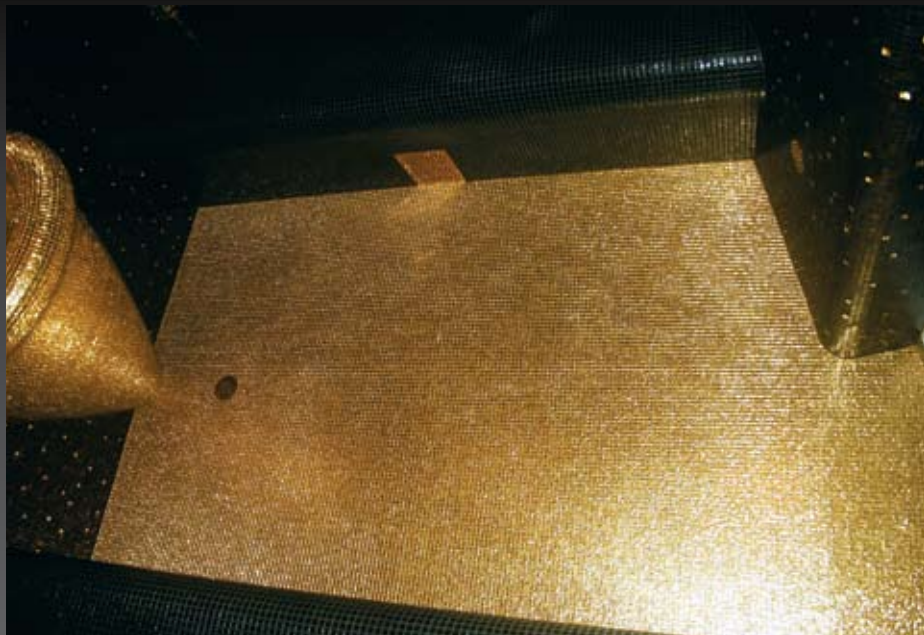

Украина, Харьков. Объект выполнен компанией «ЧП Пальчинский».