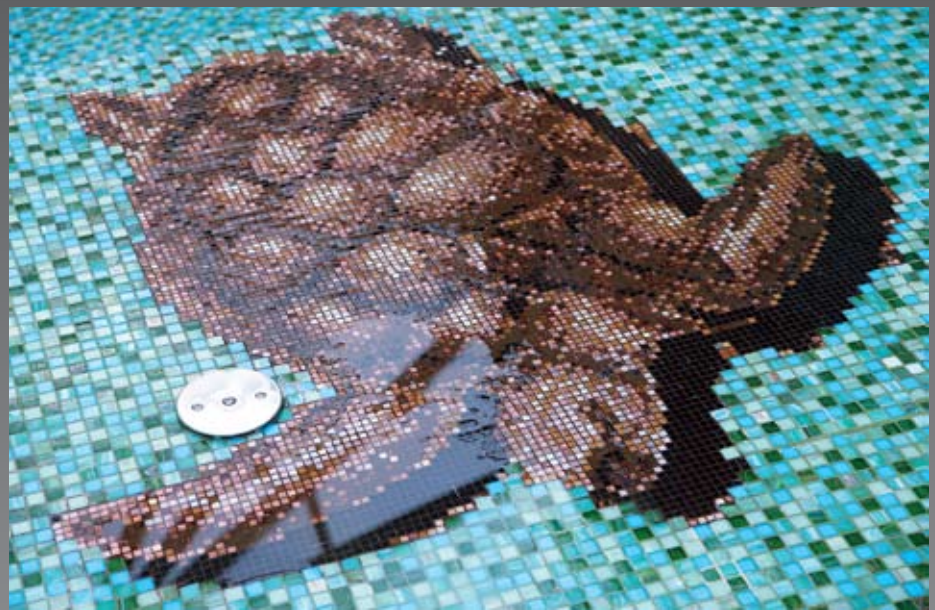

Украина, Киев. Архитектор Шидловская Елена.