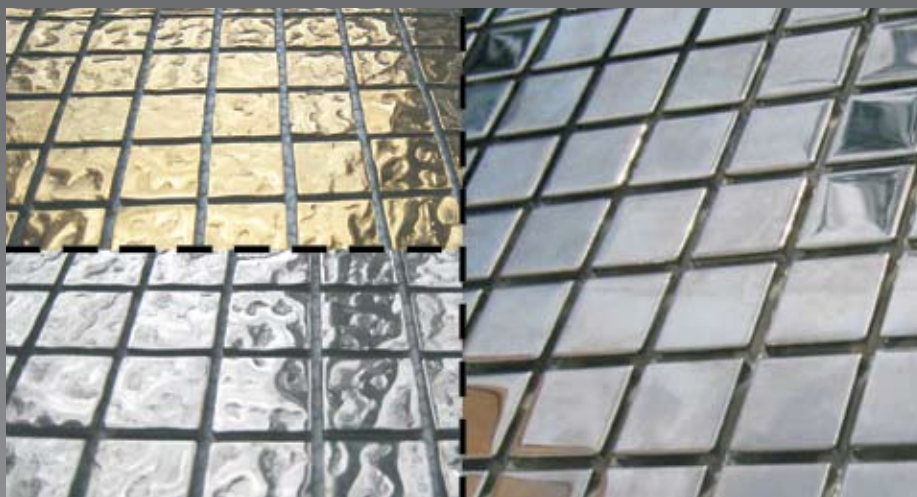

## ИМИТАЦИЯ ЗОЛОТА

Размер кубика: 20x20x4 мм

Размер листа: 327x327 мм

Упаковка: 10 листов / 1.07 м<sup>2</sup>/ 7 кг

DAB01

DAB04

DAB03

**СМАЛЬТО**